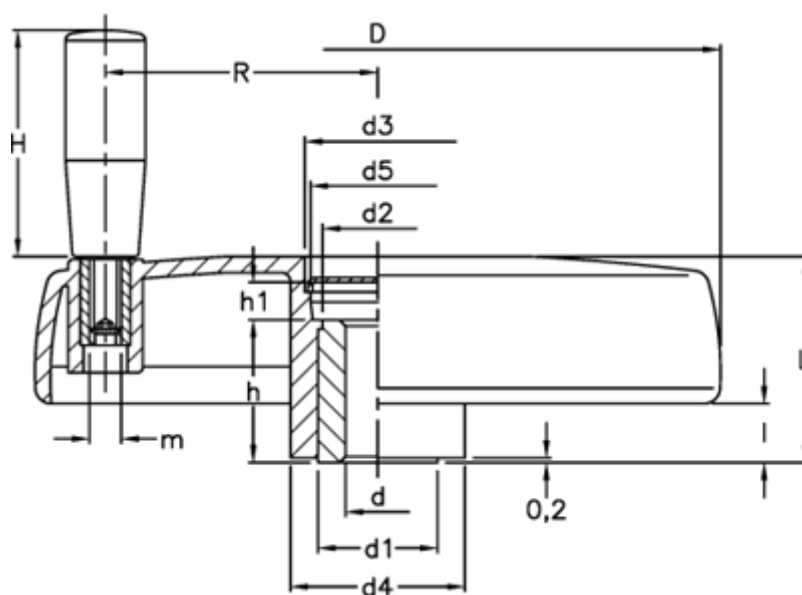

Varenummer: 2301072961

Beskrivelse:

VDS.300+I-A20

Mål

C (N*m) = 500	H = 90
D = 300	h = 44
d1 = 40	h1 = 20
d2 = 36.5	l = 20
d3 = 68.5	L = 66
d4 = 72	L (J) = 30
d5 = 66	m = M10
d H7 = 20	R = 124.0